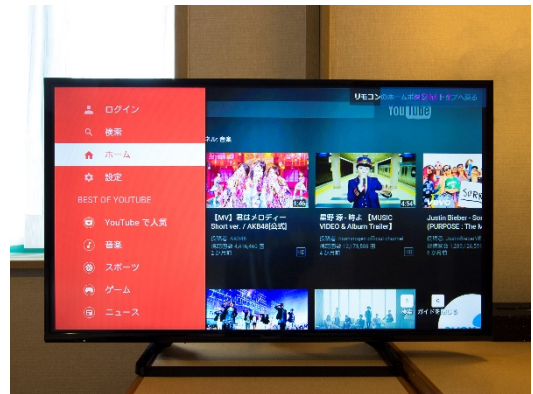

32型・42型最新型液晶テレビ

【ホテルウイング・ポート長崎概要】

所在地 〒850-0057 長崎県長崎市大黒町 9-2

建物 地上 11 階建て

客室数 全 200 室 (シングル 160 室 ダブル 24 室 ツイン 16 室)

収容数 216 名

H P <http://www.wingport.com/>

<会社概要>

九州教具株式会社 <http://www.q-bic.net>

九州教具株式会社ホテル事業部 <http://www.q-bic.net/hotel>

ホテルクオーレ長崎駅前 <http://www.hotel-cuore.com>

ホテルウイングポート長崎 <http://www.wingport.com>

ホテルベルビュー長崎出島 <http://www.hotel-belleview.com>

ホテルブリスヴィラ波佐見 <http://www.hotel-blissvilla.com>

<本件に関するお問い合わせ>

九州教具株式会社

経営管理グループ 岡村 雅彦

TEL : 095-818-9012 FAX : 095-818-9011

E-mail : m-okamura@hotels.q-bic.co.jp